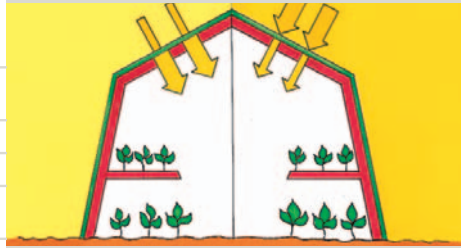

DELTA®-Gartenfolien

Das Wichtigste in Kürze:

DELTA®-FOL SUV

Material	Gitterverstärkte PE-Folie mit Anti-Tau-Effekt. Mit oder ohne Nagelrand.
Reissfestigkeit	ca. 300 N/5 cm
Gewicht	ca. 280 g/m²
Masse	50 m x 1,5 m, 50 m x 2 m, 25 m x 3 m, 25 m x 4 m
Zuschnitte	1,5 m x 3 m, 1,5 m x 6 m, 2 m x 3 m, 2 m x 6 m (10 St./Karton)
Sondermasse	Innerhalb von 10 Arbeitstagen konfektioniert von 2 m x 3 m bis 8 m x 15 m mit DELTA®-Ösenrand im 50-cm-Raster.

DELTA®-WÄRMEOFOLIE SUV

Material	Gitterverstärkte PE-Folie mit kaschierter Luftpolsterfolie und Nagelrand. UV-stabilisiert.
Reissfestigkeit	ca. 300 N/5 cm
Masse	25 m x 1,5 m, 25 m x 2 m

DELTA®-LANDSCHAFTSVLIES

Material	PP-Spinnfaservlies, schwarz.
Gewicht	ca. 70 g/m²
Mass	50 m x 2 m

DELTA®-PVC-TEICHFOLIE

Material	PVC-Folie, schilfgrün, regeneratfrei, UV-stabilisiert, unverrottbar im Erdreich. Quellschweissbar.
Masse	Bei Dicke von ca. 0,5 mm: 25 m x 4 m, 25 m x 6 m. Bei Dicke von ca. 1,0 mm: 20 m x 4 m, 20 m x 6 m, 20 m x 8 m, 20 m x 10 m.
Sondermasse	Innerhalb von 10 Arbeitstagen kann die 1,0 mm dicke Folie in Breiten bis 20 m im 2-m-Raster und in Längen bis 25 m im 1-m-Raster konfektioniert werden.

Das ideale Programm für Hobbygärtner.

Schutz vor hoher Sonneneinstrahlung.