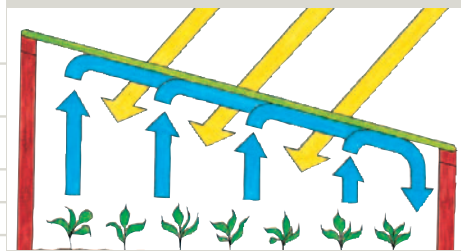

Spezieller „Anti-Tau-Effekt“.