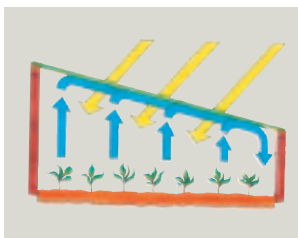

DELTA[®]-FOL SUV

Die Profi-Folie für Hobbygärtner.

Mit „Anti-Tau-Effekt“.
Sicherer Schutz vor Umweltgiften.

DELTA[®]-WÄRMEFOLIE SUV mit
kaschierter Luftpolsterfolie!

■ Gartenbau-
folie

■ Für Gewächshäuser, Früh-
beetfenster
und -tunnel

■ Neuanlage
Sanierung

DELTA®-FOL SUV

Fördern Sie das Pflanzenwachstum

DELTA®-FOL SUV ...

- ... besteht aus einer hochreißfesten, gitterverstärkten PE-Folie.
- ... ist eine universelle, bruch-sichere Bespannung für Gewächshäuser, Frühbeetfenster und -tunnel.
- ... hält auch starken Wind- und Regenbelastungen zuverlässig stand.
- ... ist mit einer Garantie über 5 Jahre ausgestattet.
- ... hat einen 4-seitigen, verstärkten Ösenrand und ist mit oder ohne Nagelrand erhältlich.
- ... fördert das Pflanzenwachstum auf natürlichem Weg, da das Sonnenlicht durch den Treibhauseffekt auch in lichtärmeren Jahreszeiten optimal genutzt wird. Bei starkem Lichteinfall wird die Wirkung
- der Sonnenstrahlen durch die Streuung reduziert.
- ... verhindert durch den speziellen „Anti-Tau-Effekt“ die Bildung von einzelnen Kondenswassertropfen: Das Wasser läuft gleichmäßig entlang der Innenflächen der Folien ab. Der lichtdurchlässige Wasserfilm ist ein wichtiger Vorteil für die Pflanzen.
- ... speichert die Tageswärme bis weit in die Nacht und sorgt damit für eine langsame, pflanzenschonende Klima-veränderung unter der Folie.
- ... ist beständig gegen Dünge- und Pflanzenschutzmittel, temperaturunempfindlich, unverrottbar und UV-stabilisiert.

DELTA®-WÄRMEFOLIE SUV mit kaschierter Luftpolsterfolie für noch bessere Wärmespeicherung.

Spezieller „Anti-Tau-Effekt“.

Jederzeit stabiles Klima.

tum auf eine ganz natürliche Art.

DELTA®-FOL SUV eignet sich ideal für Gewächshäuser, Frühbeetfenster und -tunnel.

Das Wichtigste in Kürze:

Material Gitterverstärkte PE-Folie. Mit oder ohne Nagelrand.

Reißfestigkeit ca. 300 N/5 cm

Gewicht ca. 280 g/m²

Temperaturbeständigkeit - 40 °C bis + 80 °C

Maße 50 m x 1,5 m, 50 m x 2 m, 25 m x 3 m, 25 m x 4 m